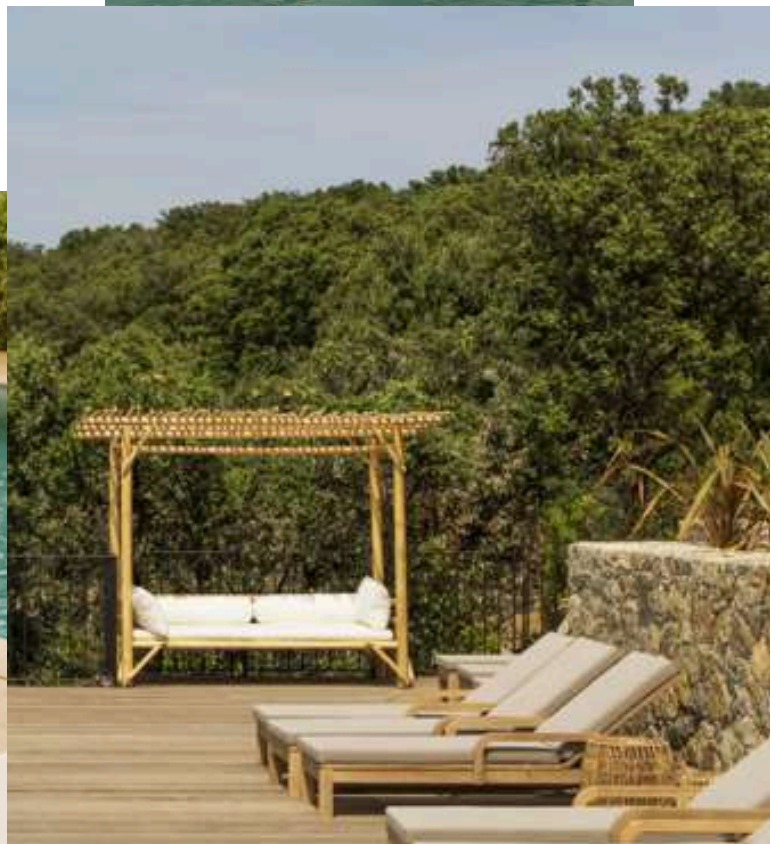

# Parasols

**ALOHA** - Parasol en bois et macramé avec support

↓ 300cm ↔ 250cm ↗ 250cm

**459,00€ HT**

TTC conseillé : 819,00€

**OMBRA** - Parasol en corde et bois avec support

↓ 212cm ↔ 200cm ↗ 200cm

**348,00€ HT**