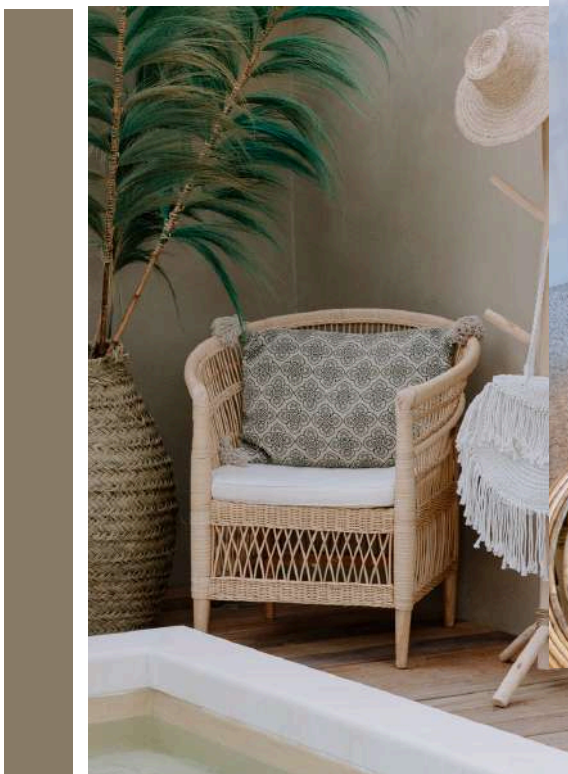

**168,00€ HT**  
TTC conseillé : 325,00€

**MARRO** - Tabouret en bois  
d'eucalyptus et corde naturelle  
↓ 42cm ↔ 30cm ↗ 30cm

**18,00€ HT**

TTC conseillé : 34,90€

**TOKA** - Fauteuil en bois  
d'eucalyptus et corde naturelle  
↓ 75cm ↔ 65cm ↗ 65cm ↓ assise 39cm