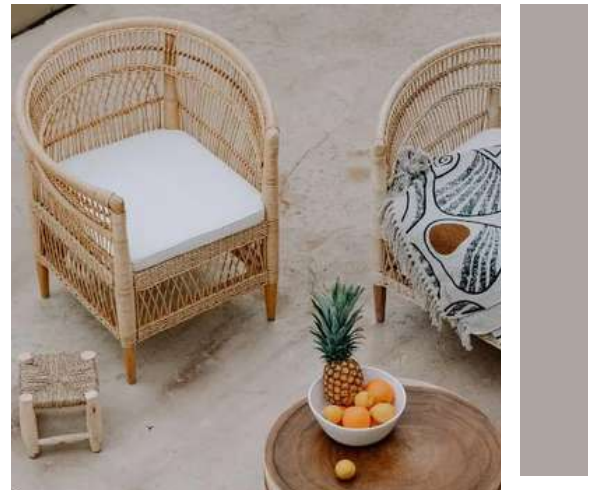

**168,00€ HT**  
TTC conseillé : 325,00€

**MARRO** - Tabouret en bois  
d'eucalyptus et corde naturelle  
↓ 42cm ↔ 30cm ↗ 30cm

**18,00€ HT**

TTC conseillé : 34,90€

**TOKA** - Fauteuil en bois  
d'eucalyptus et corde naturelle  
↓ 75cm ↔ 65cm ↗ 65cm ↓ assise 39cm