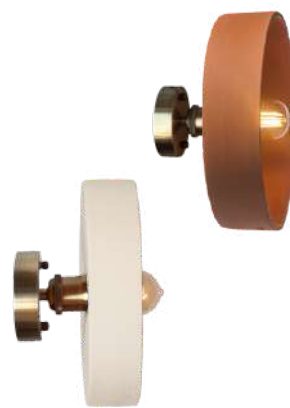

YVETTE TAILLE S - Applique murale en terre cuite blanche ou ocre
Ø 24cm ↓ 6,5cm

69,00€ HT
TTC conseillé : 149,00€

Collection Poésie

Toutes nos **suspensions** et nos **appliques** sont vendues électrifiées.

- Cache en métal blanc
- Corde en jute torsadée d1m50
- Douille en laiton