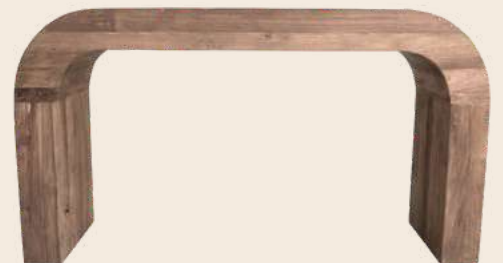

DOM - Comptoir en bois de teck recyclé
↓ 100cm ↔ 180cm ↗ 40cm

653,00€ HT
TTC conseillé : 1265,00€