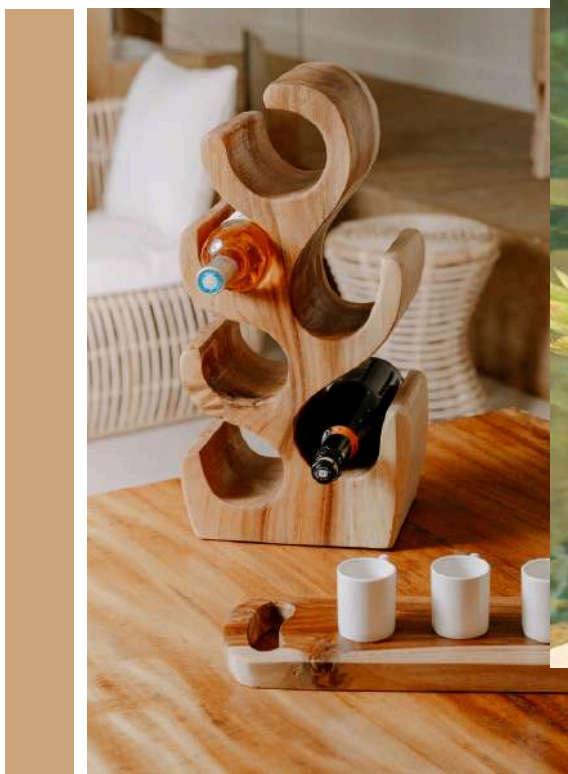

**44,10€ HT**  
TTC conseillé : 75,60€

**FILYO** - Saladier en bambou  
↑ 15cm ↔ 37cm ↗ 28cm

**21,30€ HT**  
TTC conseillé : 41,90€

**VINO** - Porte bouteille en bois de suar  
↑ 50cm ↔ 24cm ↗ 18cm

**53,62€ HT**  
TTC conseillé : 99,00€

**CASSI** - Plateau en bois de teck  
Ø 50cm ↓ 10cm

**53,00€ HT**  
TTC conseillé : 98,00€

Les dimensions et les formes peuvent varier sur cet article.

**PUEBLO** - Miroir rond en rotin  
Ø 110cm

**132,70€ HT**  
TTC conseillé : 245,00€