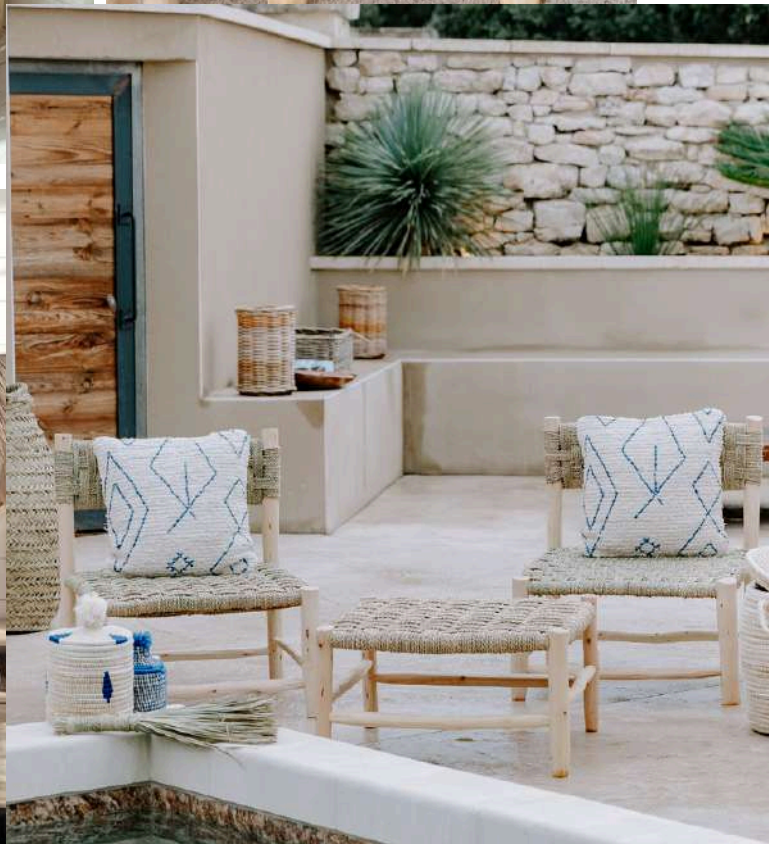

**79,90€ HT**

TTC conseillé : 159,00€

**LODJO** - Fauteuil en bois  
d'eucalyptus et corde naturelle  
↓ 77cm ↔ 58cm ↗ 70cm ↓ assise 40cm

**99,90€ HT**

TTC conseillé : 199,00€

**MAROCCO** - Moyen banc en bois  
d'eucalyptus et corde naturelle  
↓36cm ↔65cm ↗38cm