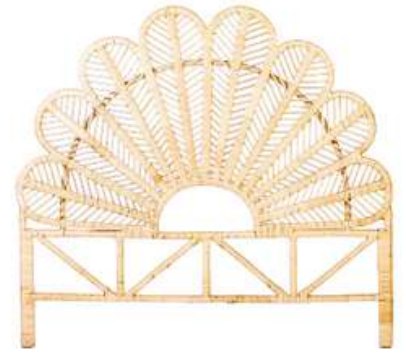

**76,98€ HT**  
 TTC conseillé : 149,00€

**MANA** - Table d'appoint en rotin  
 Ø 40cm ↓ 50cm

**62,00€ HT**  
 TTC conseillé : 128,00€

**YAYA** - Table d'appoint en bois de teck

↓ 50cm ↔ 40cm ↗ 40cm  
**74,40€ HT**  
 TTC conseillé : 144,00€

**MAKO** - Étagère en rotin  
 ↓ 98cm ↔ 60cm ↗ 26cm

**108,00€ HT**  
 TTC conseillé : 216,00€

**NELSON** - Table haute d'appoint en rotin

Ø 40cm ↓ 75cm  
**82,15€ HT**  
 TTC conseillé : 159,00€

**NYNON** - Tête de lit en bois d'eucalyptus et corde naturelle  
↓ 95cm ↔ 160cm ↗ 5cm

**87,00€ HT**  
TTC conseillé : 174,00€

**DALIA** - Tête de lit en rotin  
↓ 145cm ↔ 160cm ↗ 4cm

**138,98€ HT**  
TTC conseillé : 269,00€

**LIMA** - Tête de lit en bois de teck  
↓ 100cm ↔ 160cm ↗ 8cm

**169,50€ HT**  
TTC conseillé : 339,00€

**ORIA** - Table de chevet en bambou  
↓ 45cm ↔ 40cm ↗ 40cm

**72,00€ HT**  
TTC conseillé : 144,00€

**PRISCA** - Table de chevet en rotin  
↓ 30cm ↔ 45cm ↗ 45cm

**85,40€ HT**  
TTC conseillé : 175,00€

**ANNIE** - Table en corde synthétique et en bois de teck  
Ø 43cm ↓ 43cm