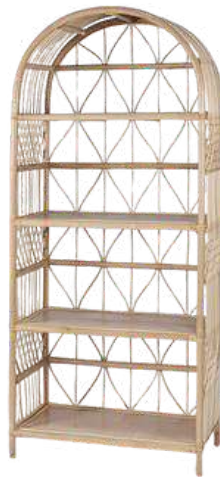

↓ 80cm ↔ 190cm ↗ 245cm

**433,48€ HT**

TTC conseillé : 839,00€

Lit disponible en 140cm également

**OALA** - Echelle en bois d'eucalyptus  
↓150cm ↔45cm ↗4cm

**30,95€ HT**  
TTC conseillé : 59,90€

**WILLY** - Porte manteau en bois d'eucalyptus  
↓180cm ↔10cm

**44,50€ HT**  
TTC conseillé : 89,00€

**BILLY** - Grand portant en bois d'eucalyptus et corde naturelle  
↓180cm ↔77cm ↗40cm

**115,73€ HT**  
TTC conseillé : 224,00€

**OSYRA** - Grande étagère en rotin  
↓180cm↔80cm ↗40cm