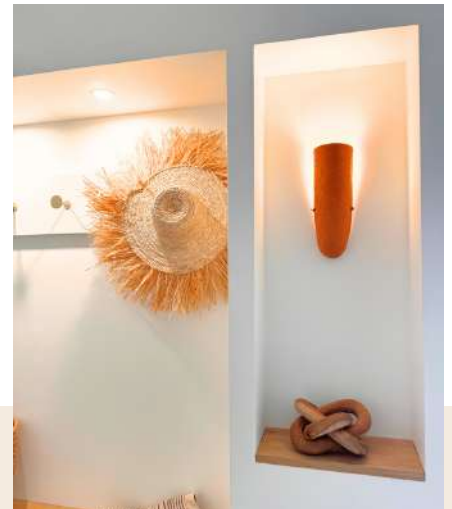

**45,50€ HT**  
TTC conseillé : 84,00€

**NOEMIE** - Lot de 3 assiettes  
décoratives en osier et laine  
S : Ø 40cm M : Ø 50cm L : Ø 60cm  
**67,70€ HT**  
TTC conseillé : 125,00€

**ALINE** - Collier mural en raphia  
↓ 75cm ↔ 116cm  
**20,60€ HT**  
TTC conseillé : 39,90€

**NICE** - Chapeau XXL en raphia  
Ø 95cm ↓ 15cm  
**40,80€ HT**  
TTC conseillé : 69,99€

**GOOD** - Chapeau en raphia  
Ø 70cm ↓ 15cm  
**19,19€ HT**  
TTC conseillé : 32,90€

**STAR** - Décoration murale en raphia  
jaune, blanc ou noir  
Ø 50cm  
**15,10€ HT**  
TTC conseillé : 25,90€