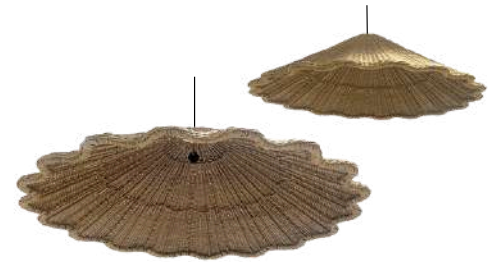

**SACHA** - Suspension XXL en raphia  
Ø 85cm ↓ 100cm

**272,50€ HT**  
TTC conseillé : 545,00€

**VOLTIGE** - Suspension XXL en rotin  
Ø 130cm ↓ 30cm

**379,00€ HT**  
TTC conseillé : 739,00€  
Frais de livraison additionnels : 29,90€ HT