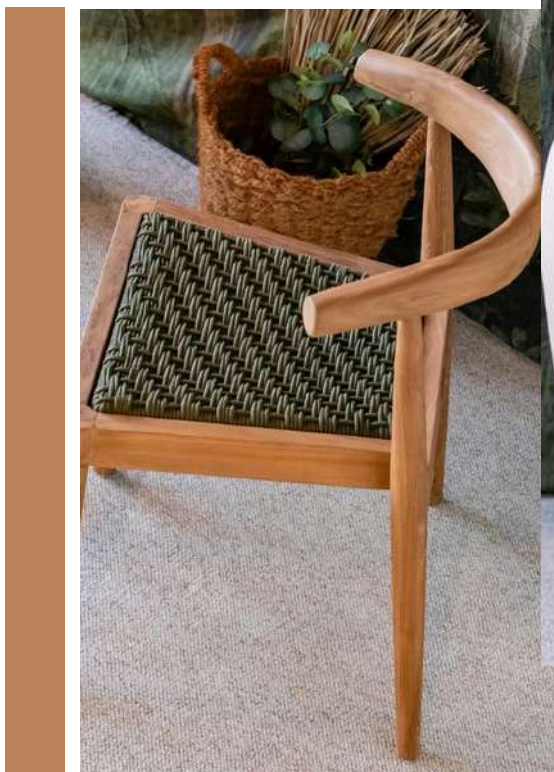

149,00€ HT
TTC conseillé : 298,00€

149,00€ HT
TTC conseillé : 298,00€