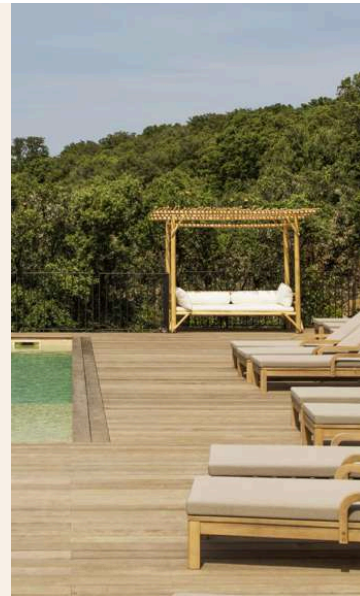

Hôtel 4* Oradero

Entre mer et maquis, l'Hôtel Oradero affirme un art de vivre corse élégant et préservé. Pour ce projet d'envergure, Hydile a fourni la quasi-totalité du mobilier et de la décoration : mobilier, assises en teck, suspensions, décoration... Une sélection complète, pensée pour créer une ambiance chaleureuse et contemporaine. De l'accueil jusqu'aux terrasses panoramiques, notre accompagnement a permis d'assurer cohérence esthétique, durabilité en usage intensif et confort premium – au service d'une expérience inoubliable pour les voyageurs.

Ile Rousse, Corse