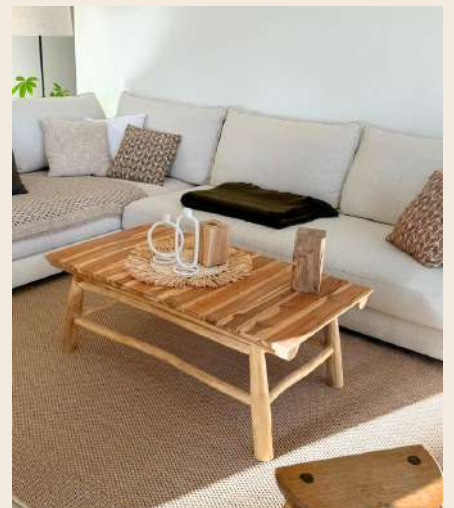

**112,00€ HT**  
TTC conseillé : 225,00€

**NAYA** - Lot de 2 tables basses en bois de teck recyclé

Ø 40cm ↓ 40cm  
Ø 50cm ↓ 50cm

**164,30€ HT**  
TTC conseillé : 318,00€

**MALAKI** - Table basse en bois de teck

↓ 40cm ↔ 60cm ↗ 40cm

**99,00€ HT**  
TTC conseillé : 198,00€

**KAYU** - Table basse en rotin et verre  
 Ø 60cm ↓ 60cm

**89,90€ HT**  
 TTC conseillé : 174,00€

**DOLCE** - Petit guéridon en rotin  
 Ø 40cm ↓ 50cm