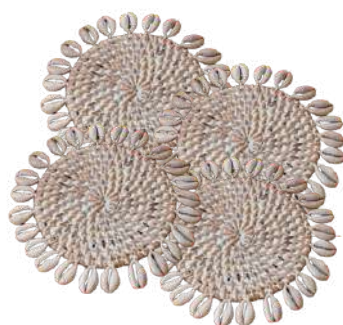

CORAIL - Lot de 4 dessous de verre en rotin et coquillage
Ø 13cm

17,33€ HT
TTC conseillé : 32,00€

CORAIL - Lot de 4 dessous de verre en rotin et coquillage
Ø 13cm

17,33€ HT
TTC conseillé : 32,00€