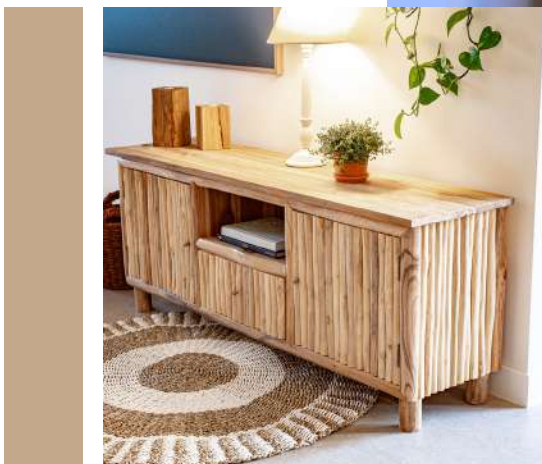

**PIERRE** - Chiffonnier avec tiroirs en bois de teck

↓ 90cm ↔ 50cm ↗ 40cm

**221,10€ HT**

TTC conseillé : 428,00€

**PIERRETTE** - Table de chevet en bois de teck

↓ 60cm ↔ 50cm ↗ 40cm

**88,90€ HT**

TTC conseillé : 172,00€