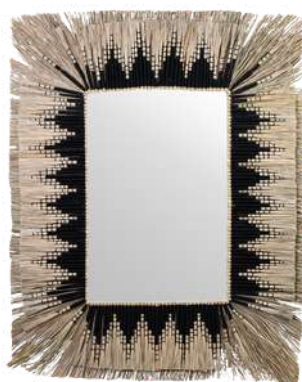

TALIA - Miroir en raphia
↓ 100cm ↔ 80cm

94,00€ HT
TTC conseillé : 182,00€